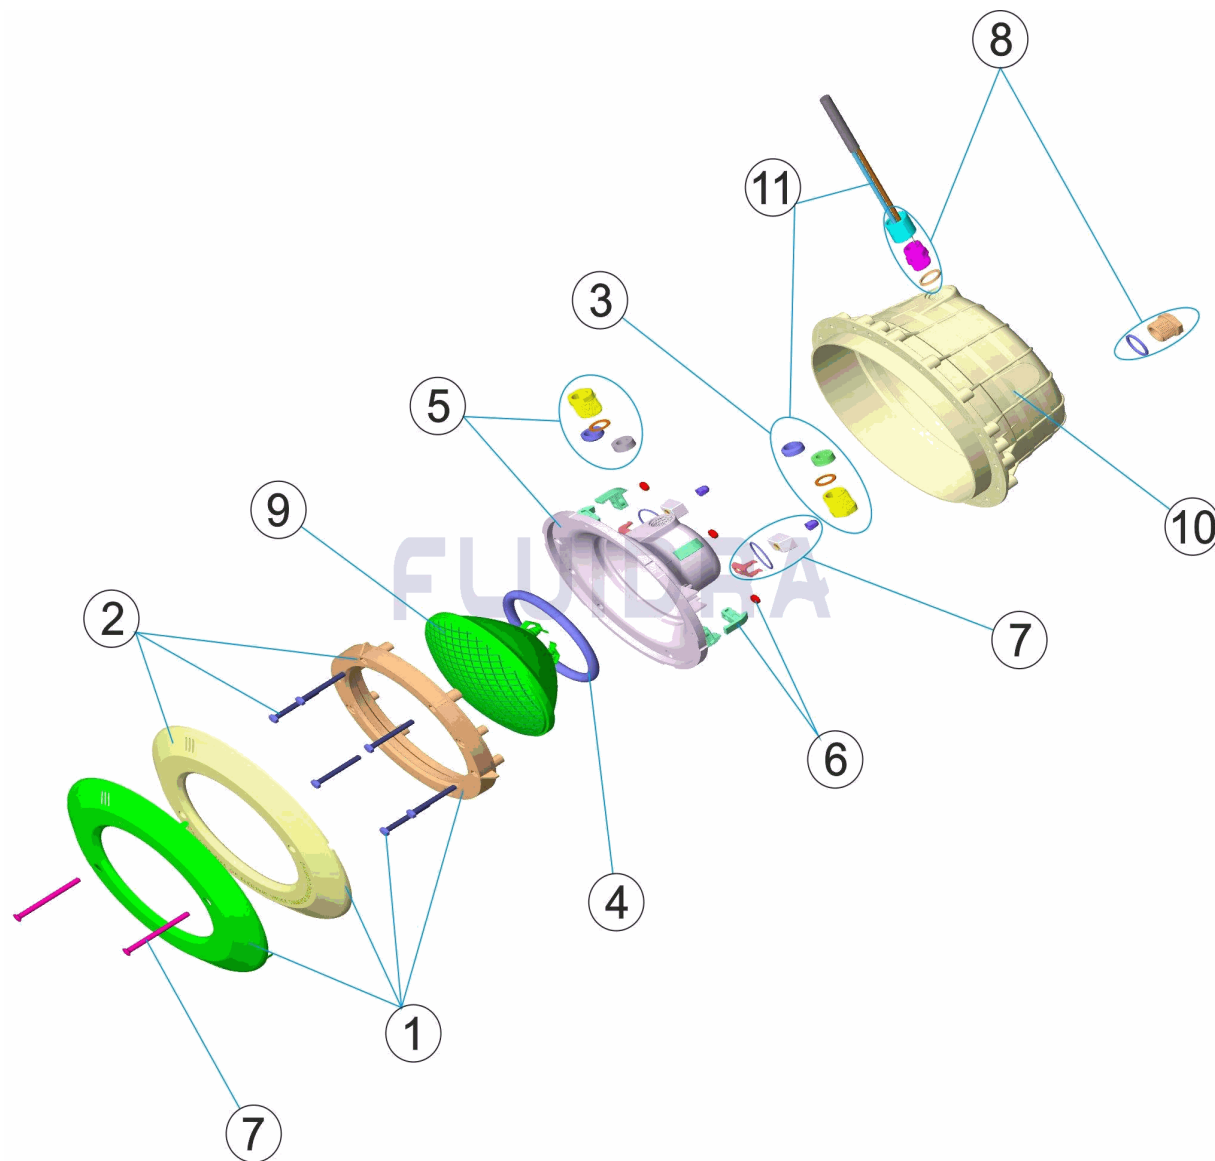

DEUTSCH

POS	CODE	BESCHREIBUNG	MENGE	POS	CODE	BESCHREIBUNG	MENGE
1	* 4403010301	RING EDELSTAHL UWS		7	4403015002	FIXIERSET UWS JELLY STD. A2	
2	* 4403010302	RING WEISS UWS		8	4403010313	QUETSCHVERSCHRAUBUNG GEHÄUSE UV	
3	4403010312	QUETSCHVERSCHRAUBUNG LAMPE UWS		9	4403010058	LAMPE 300 W 12 V	
4	4403010304	O-RING UWS		10	4403010098	EINBAUTOPF UWS	
5	4403010305	BASIS UWS HALOGEN		11	4403010314	UWS-KABEL M-25 HALOGEN	
6	4403010306	FIXIERCLIP UWS					

CODE **07843, 07844**

BESCHREIBUNG: **UWS BLENDE EDELSTAHL UND WEISS MIT KABEL**

HINWEISE

POS	CODE	HINWEISE
1	* 4403010301	FÜR: 07843
2	* 4403010302	FÜR: 07844

CODIGO **07843, 07844**

DESCRIÇÃO: **PROJECTOR PLACA DECORATIVA INOX E BRANCO COM CABO**

PORTUGUES

POS	CODIGO	DESCRIÇÃO	JANTIDADE	POS	CODIGO	DESCRIÇÃO	JANTIDADE
1	* 4403010301	ARO INOX PROJECTOR		7	4403015002	C0NJUNTO FIXAÇÃO PROJECTOR JELLY S'	
2	* 4403010302	ARO BRANCO PROJECTOR		8	4403010313	BUCIN CORPO M-25	
3	4403010312	BUCIN FOCO M-25		9	4403010058	BOMBILHA	
4	4403010304	JUNTA TÓRICA PROJECTOR		10	4403010098	NICHO PROJECTOR	
5	4403010305	FUNDO FOCO PROJECTOR		11	4403010314	CABO PROJECTOR M-25	
6	4403010306	CLIP FIXAÇÃO PROJECTOR					