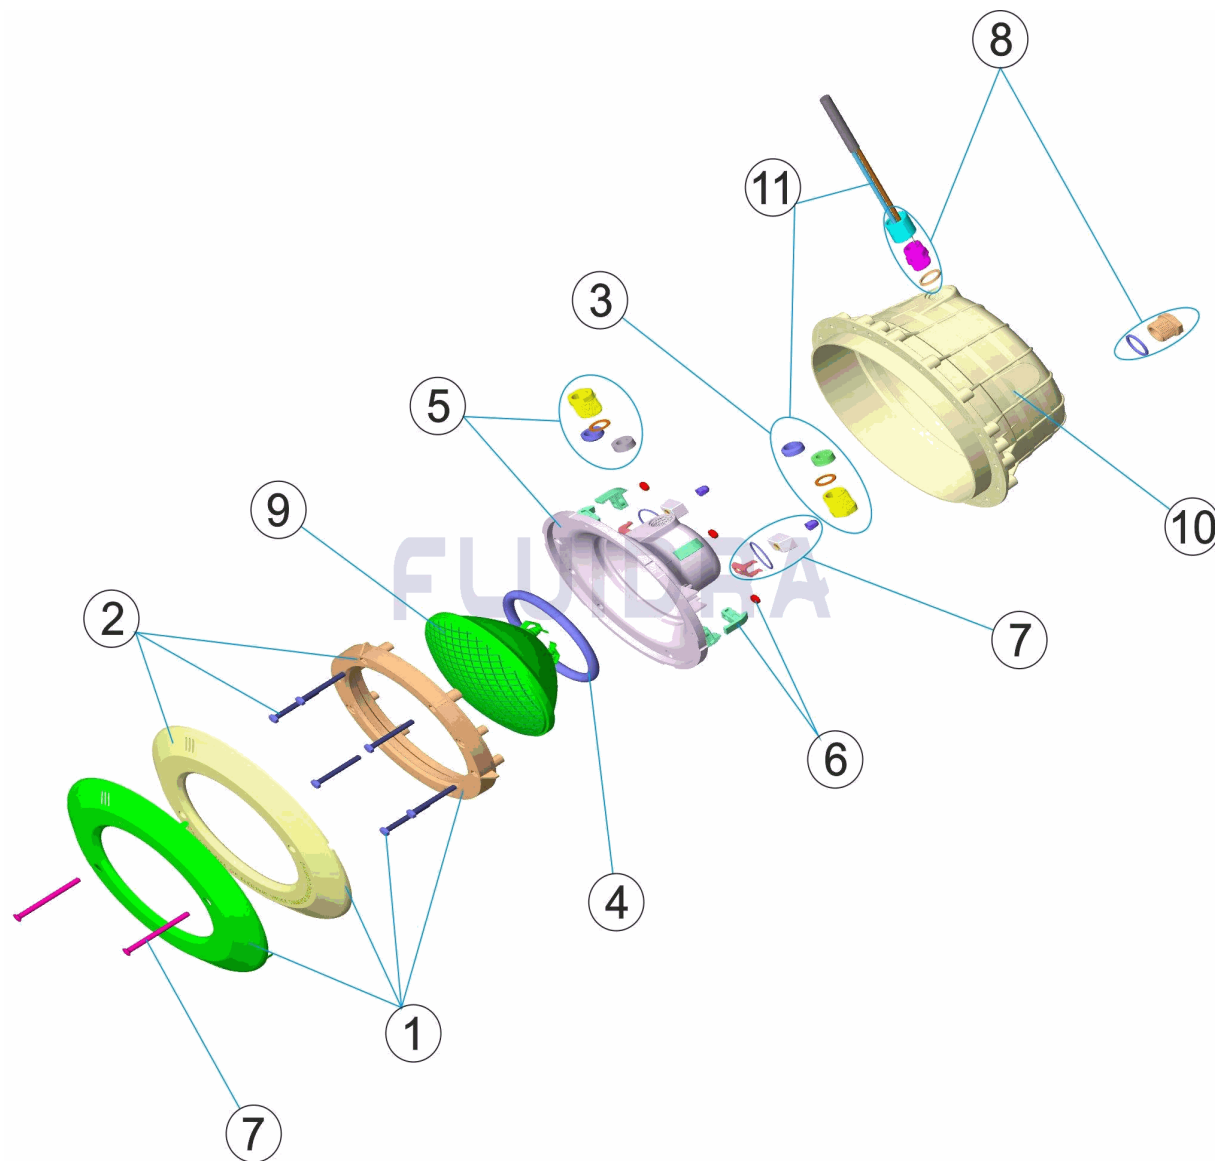

CODIGO **07843, 07844**

DESCRIPCION: **PROYECTOR EMBELLECEDOR INOX Y BLANCO CON CABLE**

ESPAÑOL

POS	CODIGO	DESCRIPCION	CANTIDAD	POS	CODIGO	DESCRIPCION	CANTIDAD
1	* 4403010301	ARO INOX. PROYECTOR		7	4403015002	CJTO. FIJACION PROYECTOR JELLY STD. /	
2	* 4403010302	ARO BLANCO PROYECTOR		8	4403010313	PRENSAESTOPAS CUERPO PROYECTOR II	
3	4403010312	PRENSAESTOPAS FOCO PROYECTOR M-2		9	4403010058	LAMPARA 300W.12.V.	
4	4403010304	JUNTA TORICA PROYECTOR		10	4403010098	NICHO PROYECTOR	
5	4403010305	FONDO FOCO PROYECTOR HALOGENO		11	4403010314	CABLE PROYECTOR M-25 HALOGENO	
6	4403010306	CLIP FIJACION PROYECTOR					

FRANCAIS

POS	CODE	DESCRIPTION	QUANTITE	POS	CODE	DESCRIPTION	QUANTITE
1	* 4403010301	ENJOLIVEUR INOX DE PROJECTEUR		7	4403015002	ENSEMBLE FIXATION PROJECTEUR JELLY	
2	* 4403010302	ENJOLIVEUR BLANC DE PROJECTEUR		8	4403010313	CORPS PRESSE ETOUPE M-25	
3	4403010312	PRESSE ETOUPE PROJECTEUR M-25		9	4403010058	LAMPE	
4	4403010304	JOINT TORIQUE PROJECTEUR		10	4403010098	NICHE PROJECTEUR	
5	4403010305	NICHE D'AMPOULE DE PROJECTEUR		11	4403010314	CABLE PROJECTEUR M-25	
6	4403010306	CLIP FIXATION PROJECTEUR					

ENGLISH

POS	CODE	DESCRIPTION	QUANTITY	POS	CODE	DESCRIPTION	QUANTITY
1	* 4403010301	S.S. FACEPLATE AND SECURING RING		7	4403015002	FIXING SET UNDERWATER LIGHT JELLY ST	
2	* 4403010302	WHITE FACEPLATE		8	4403010313	BODY PACKING GLAND M-25	
3	4403010312	PACKING GLAND M-25		9	4403010058	LIGHTBULB	
4	4403010304	LIGHT O RING		10	4403010098	FLOODLAMP HOUSING	
5	4403010305	BACK COVER		11	4403010314	LIGHT CABLE M-25	
6	4403010306	LIGHT FIXING CLIP					