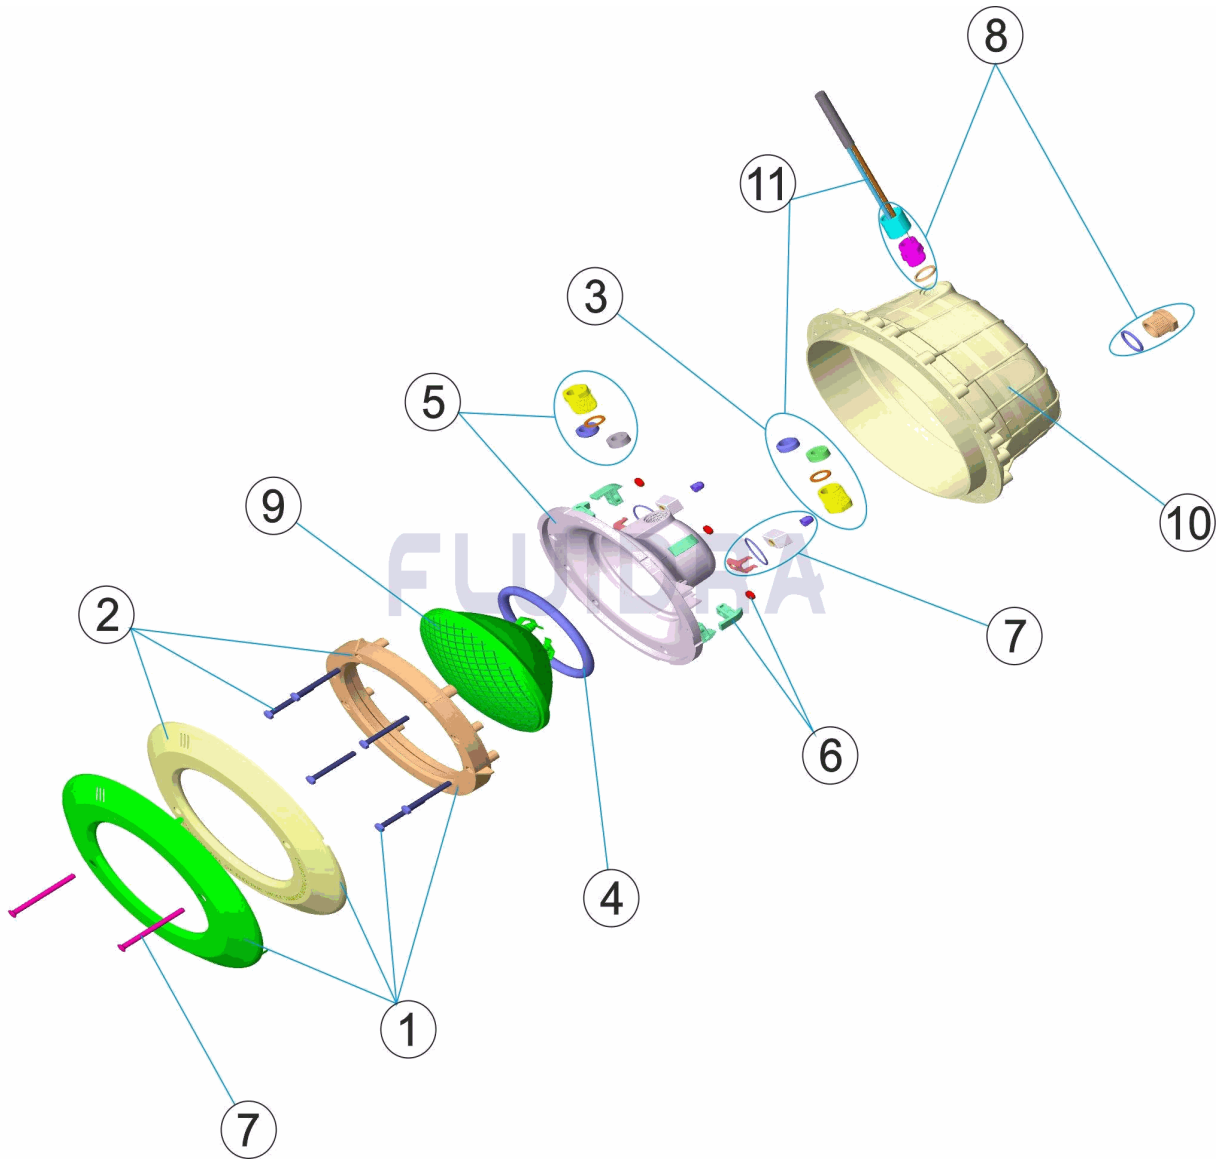

FRANCAIS

POS	CODE	DESCRIPTION	QUANTITE	POS	CODE	DESCRIPTION	QUANTITE
1	* 4403010301	ENJOLIVEUR INOX DE PROJECTEUR		7	4403015002	ENSEMBLE FIXATION PROJECTEUR JELLY	
2	* 4403010302	ENJOLIVEUR BLANC DE PROJECTEUR		8	4403010313	CORPS PRESSE ETOUPE M-25	
3	4403010312	PRESSE ETOUPE PROJECTEUR M-25		9	4403010058	LAMPE	
4	4403010304	JOINT TORIQUE PROJECTEUR		10	4403010098	NICHE PROJECTEUR	
5	4403010305	NICHE D'AMPOULE DE PROJECTEUR		11	4403010314	CABLE PROJECTEUR M-25	
6	4403010306	CLIP FIXATION PROJECTEUR					

CODE **07843, 07844**

DESCRIPTION: **PROJECTEUR ENJOLIVEUR INOX ET BLANC AVEC CÂBLE**

OBSERVATIONS

POS	CODE	OBSERVATIONS
1	* 4403010301	POUR: 07843
2	* 4403010302	POUR: 07844

CODE **07843, 07844**

DESCRIPTION: **STAINLESS STEEL AND WHITE LIGHT COVER WITH CABLE**

ENGLISH

POS	CODE	DESCRIPTION	QUANTITY	POS	CODE	DESCRIPTION	QUANTITY
1	* 4403010301	S.S. FACEPLATE AND SECURING RING		7	4403015002	FIXING SET UNDERWATER LIGHT JELLY ST	
2	* 4403010302	WHITE FACEPLATE		8	4403010313	BODY PACKING GLAND M-25	
3	4403010312	PACKING GLAND M-25		9	4403010058	LIGHTBULB	
4	4403010304	LIGHT O RING		10	4403010098	FLOODLAMP HOUSING	
5	4403010305	BACK COVER		11	4403010314	LIGHT CABLE M-25	
6	4403010306	LIGHT FIXING CLIP					

ITALIANO

POS	CODICE	DESCRIZIONE	QUANTITA'	POS	CODICE	DESCRIZIONE	QUANTITA'
1	* 4403010301	FLANGIA INOX FARO		7	4403015002	KIT FISSAGGIO PROIETTORE JELLY STD. A	
2	* 4403010302	FLANGIA BIANCA FARO		8	4403010313	PRESSACAVI CORPO M-25	
3	4403010312	PRESSACAVI M-25		9	4403010058	LAMPADINA	
4	4403010304	O-RING FARO		10	4403010098	NICCHIA PROIETTORE	
5	4403010305	COPPA FARO		11	4403010314	CABLE PROJECTEUR M-25	
6	4403010306	CLIP FISSAGGIO FARO					