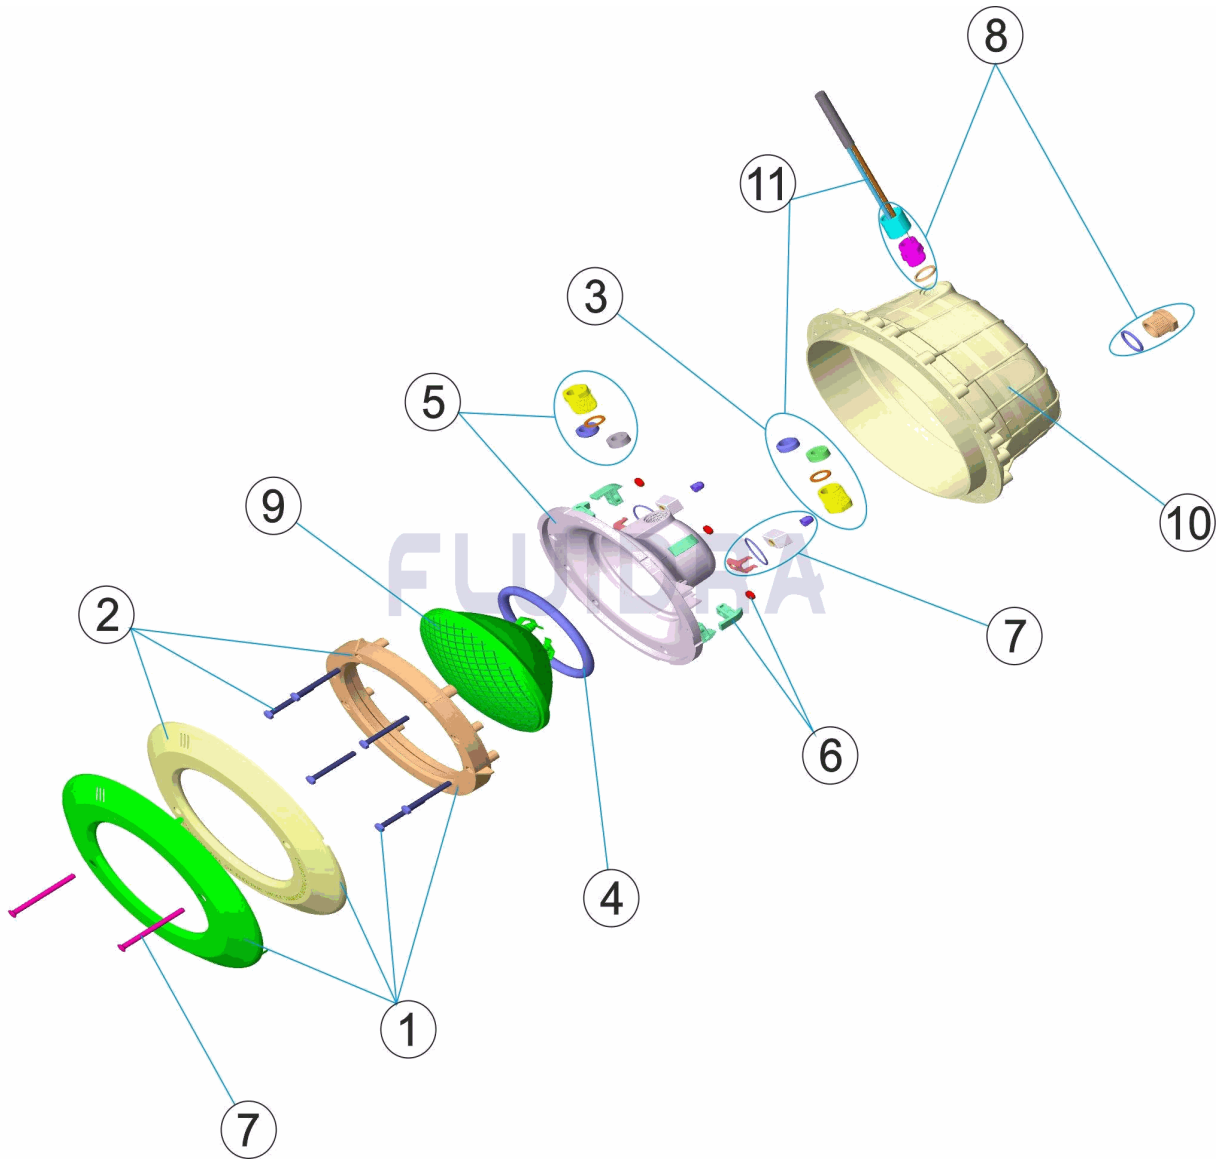

CODIGO **07843, 07844**

DESCRIPCION: **PROYECTOR EMBELLECEDOR INOX Y BLANCO CON CABLE**

ESPAÑOL

POS	CODIGO	DESCRIPCION	CANTIDAD	POS	CODIGO	DESCRIPCION	CANTIDAD
1	* 4403010301	ARO INOX. PROYECTOR		7	4403015002	CJTO. FIJACION PROYECTOR JELLY STD. /	
2	* 4403010302	ARO BLANCO PROYECTOR		8	4403010313	PRENSAESTOPAS CUERPO PROYECTOR II	
3	4403010312	PRENSAESTOPAS FOCO PROYECTOR M-2		9	4403010058	LAMPARA 300W.12.V.	
4	4403010304	JUNTA TORICA PROYECTOR		10	4403010098	NICHO PROYECTOR	
5	4403010305	FONDO FOCO PROYECTOR HALOGENO		11	4403010314	CABLE PROYECTOR M-25 HALOGENO	
6	4403010306	CLIP FIJACION PROYECTOR					

CODIGO **07843, 07844**DESCRIPCION: **PROYECTOR EMBELLECEDOR INOX Y BLANCO CON CABLE****OBSERVACIONES**

POS	CODIGO	OBSERVACIONES
1	* 4403010301	PARA: 07843
2	* 4403010302	PARA: 07844

CODE 07843, 07844

DESCRIPTION: PROJECTEUR ENJOLIVEUR INOX ET BLANC AVEC CÂBLE

FRANCAIS

POS	CODE	DESCRIPTION	QUANTITE	POS	CODE	DESCRIPTION	QUANTITE
1	* 4403010301	ENJOLIVEUR INOX DE PROJECTEUR		7	4403015002	ENSEMBLE FIXATION PROJECTEUR JELLY	
2	* 4403010302	ENJOLIVEUR BLANC DE PROJECTEUR		8	4403010313	CORPS PRESSE ETOUPE M-25	
3	4403010312	PRESSE ETOUPE PROJECTEUR M-25		9	4403010058	LAMPE	
4	4403010304	JOINT TORIQUE PROJECTEUR		10	4403010098	NICHE PROJECTEUR	
5	4403010305	NICHE D'AMPOULE DE PROJECTEUR		11	4403010314	CABLE PROJECTEUR M-25	
6	4403010306	CLIP FIXATION PROJECTEUR					

ENGLISH

POS	CODE	DESCRIPTION	QUANTITY	POS	CODE	DESCRIPTION	QUANTITY
1	* 4403010301	S.S. FACEPLATE AND SECURING RING		7	4403015002	FIXING SET UNDERWATER LIGHT JELLY ST	
2	* 4403010302	WHITE FACEPLATE		8	4403010313	BODY PACKING GLAND M-25	
3	4403010312	PACKING GLAND M-25		9	4403010058	LIGHTBULB	
4	4403010304	LIGHT O RING		10	4403010098	FLOODLAMP HOUSING	
5	4403010305	BACK COVER		11	4403010314	LIGHT CABLE M-25	
6	4403010306	LIGHT FIXING CLIP					