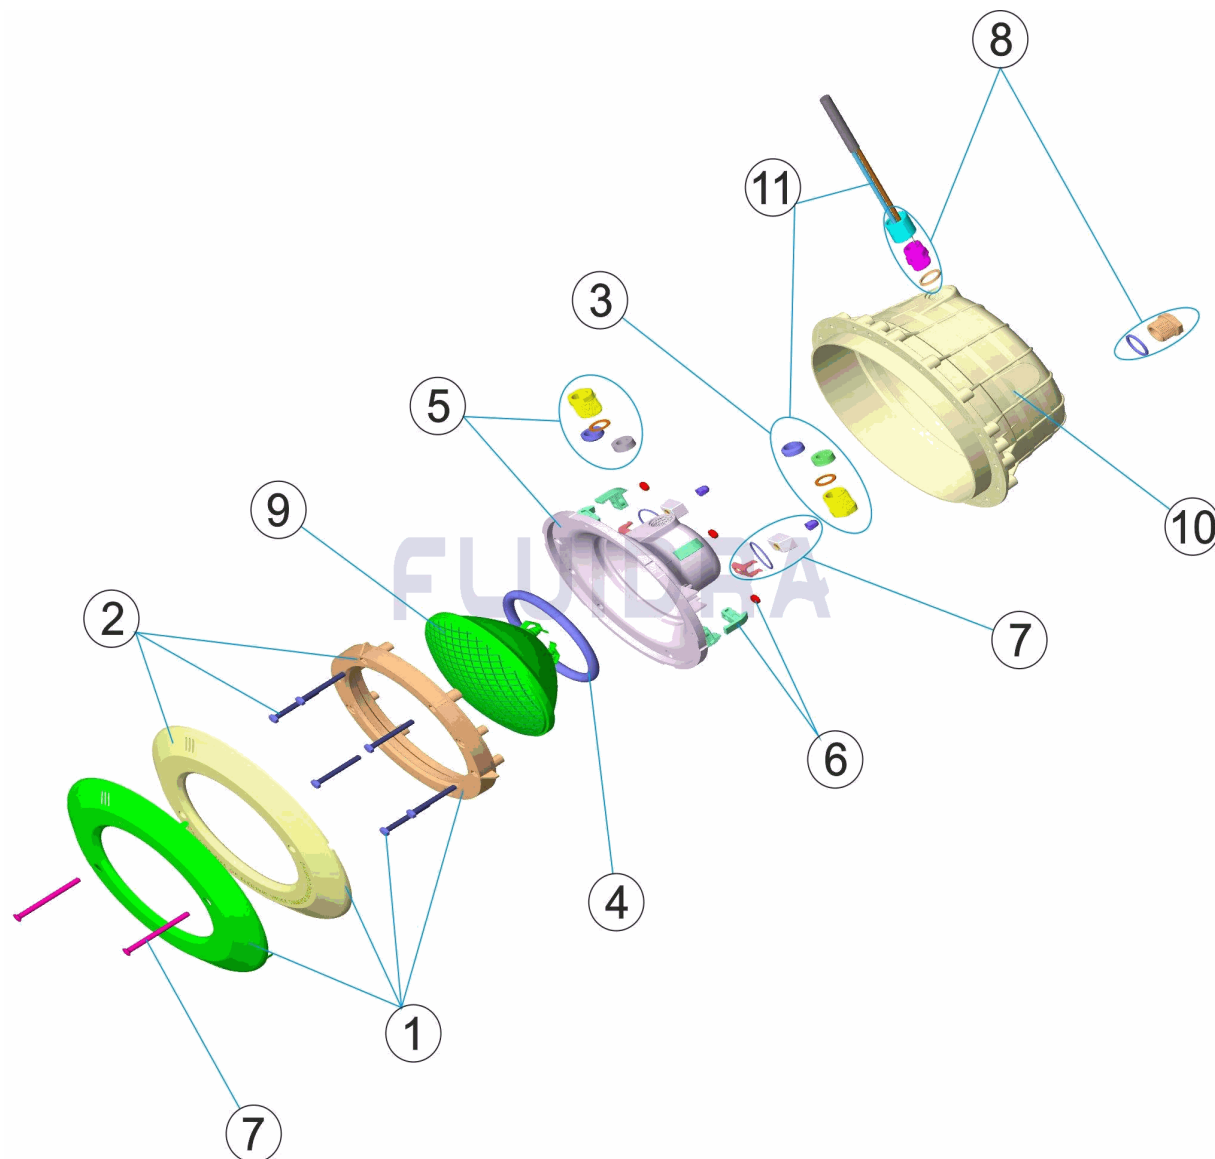

ENGLISH

POS	CODE	DESCRIPTION	QUANTITY	POS	CODE	DESCRIPTION	QUANTITY
1	* 4403010301	S.S. FACEPLATE AND SECURING RING		7	4403015002	FIXING SET UNDERWATER LIGHT JELLY ST	
2	* 4403010302	WHITE FACEPLATE		8	4403010313	BODY PACKING GLAND M-25	
3	4403010312	PACKING GLAND M-25		9	4403010058	LIGHTBULB	
4	4403010304	LIGHT O RING		10	4403010098	FLOODLAMP HOUSING	
5	4403010305	BACK COVER		11	4403010314	LIGHT CABLE M-25	
6	4403010306	LIGHT FIXING CLIP					

CODE **07843, 07844**DESCRIPTION: **STAINLESS STEEL AND WHITE LIGHT COVER WITH CABLE****OBSERVATIONS**

POS	CODE	OBSERVATIONS
1	* 4403010301	FOR: 07843
2	* 4403010302	FOR: 07844

CODICE **07843, 07844**

DESCRIZIONE: **PROIETTORE PLACCA INOX E BIANCA CON CAVO**

ITALIANO

POS	CODICE	DESCRIZIONE	QUANTITA'	POS	CODICE	DESCRIZIONE	QUANTITA'
1	* 4403010301	FLANGIA INOX FARO		7	4403015002	KIT FISSAGGIO PROIETTORE JELLY STD. A	
2	* 4403010302	FLANGIA BIANCA FARO		8	4403010313	PRESSACAVI CORPO M-25	
3	4403010312	PRESSACAVI M-25		9	4403010058	LAMPADINA	
4	4403010304	O-RING FARO		10	4403010098	NICCHIA PROIETTORE	
5	4403010305	COPPA FARO		11	4403010314	CABLE PROJECTEUR M-25	
6	4403010306	CLIP FISSAGGIO FARO					