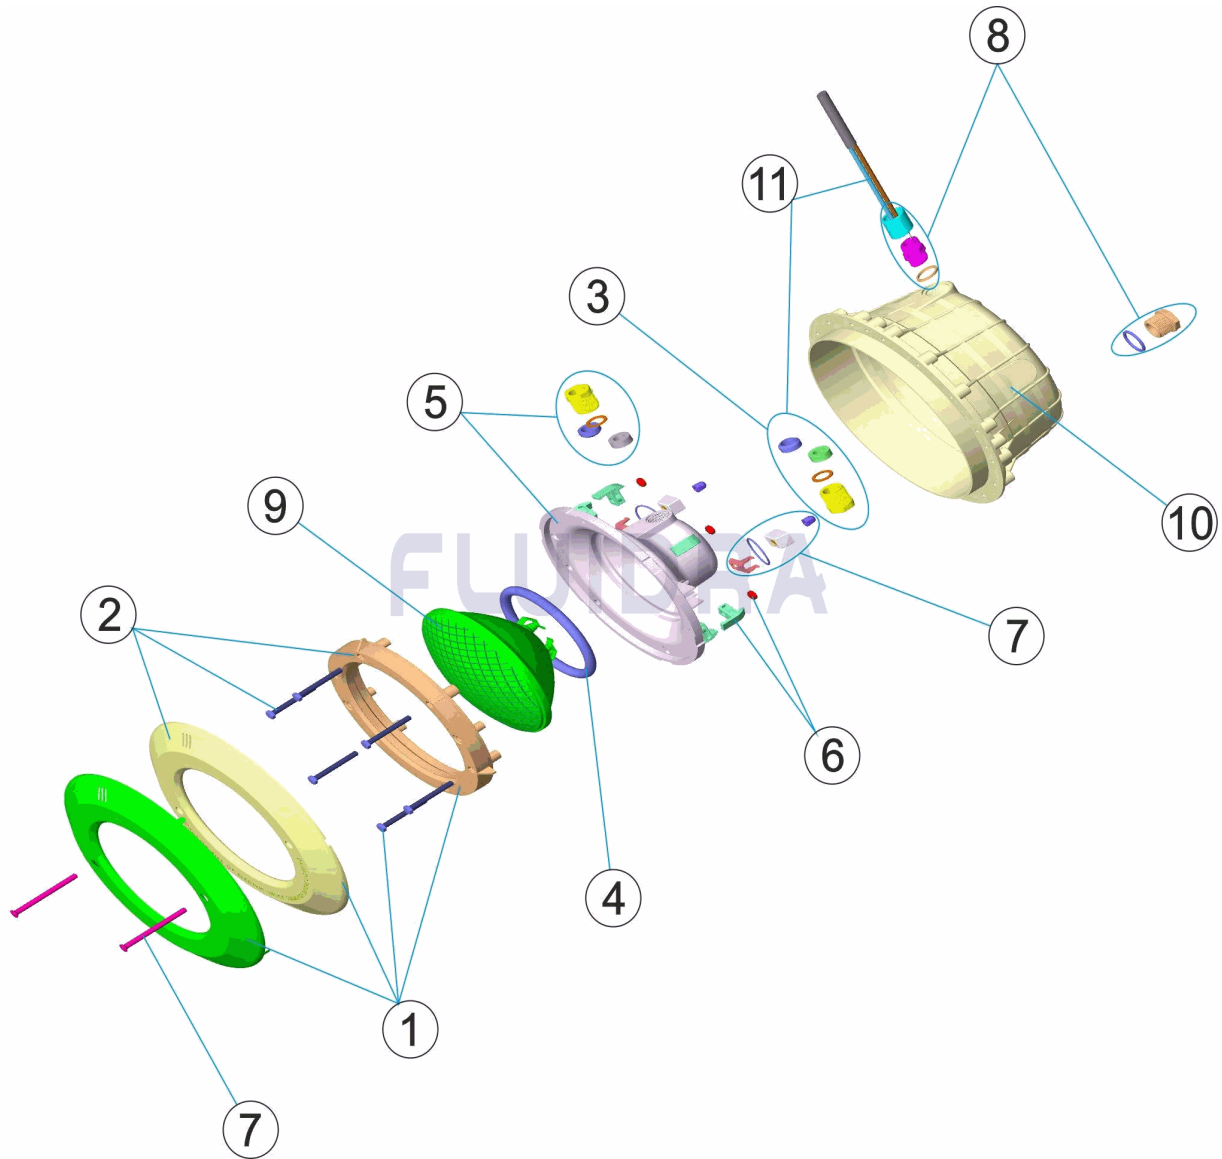

ITALIANO

POS	CODICE	DESCRIZIONE	QUANTITA'	POS	CODICE	DESCRIZIONE	QUANTITA'
1	* 4403010301	FLANGIA INOX FARO		7	4403015002	KIT FISSAGGIO PROIETTORE JELLY STD. A	
2	* 4403010302	FLANGIA BIANCA FARO		8	4403010313	PRESSACAVI CORPO M-25	
3	4403010312	PRESSACAVI M-25		9	4403010058	LAMPADINA	
4	4403010304	O-RING FARO		10	4403010098	NICCHIA PROIETTORE	
5	4403010305	COPPA FARO		11	4403010314	CABLE PROJECTEUR M-25	
6	4403010306	CLIP FISSAGGIO FARO					

CODICE **07843, 07844**

DESCRIZIONE: **PROIETTORE PLACCA INOX E BIANCA CON CAVO**

OSSERVAZIONI

POS	CODICE	OSSERVAZIONI
1	* 4403010301	PER: 07843
2	* 4403010302	PER: 07844

CODE **07843, 07844**

BESCHREIBUNG: **UWS BLENDE EDELSTAHL UND WEISS MIT KABEL**

DEUTSCH

POS	CODE	BESCHREIBUNG	MENGE	POS	CODE	BESCHREIBUNG	MENGE
1	* 4403010301	RING EDELSTAHL UWS		7	4403015002	FIXIERSET UWS JELLY STD. A2	
2	* 4403010302	RING WEISS UWS		8	4403010313	QUETSCHVERSCHRAUBUNG GEHÄUSE UV	
3	4403010312	QUETSCHVERSCHRAUBUNG LAMPE UWS		9	4403010058	LAMPE 300 W 12 V	
4	4403010304	O-RING UWS		10	4403010098	EINBAUTOPF UWS	
5	4403010305	BASIS UWS HALOGEN		11	4403010314	UWS-KABEL M-25 HALOGEN	
6	4403010306	FIXIERCLIP UWS					