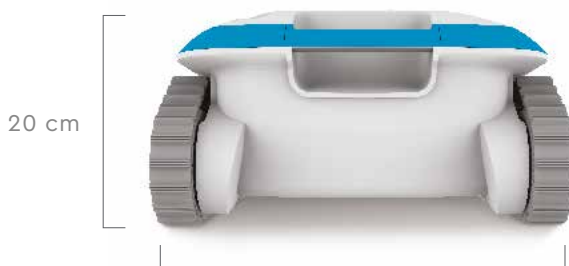

DIMENSIONES

36,5 cm

36,5 cm

39,5 cm

20 cm

CARACTERÍSTICAS

Peso
5,75 kg

Alimentación
< 29 Volt, Jupiter + APP