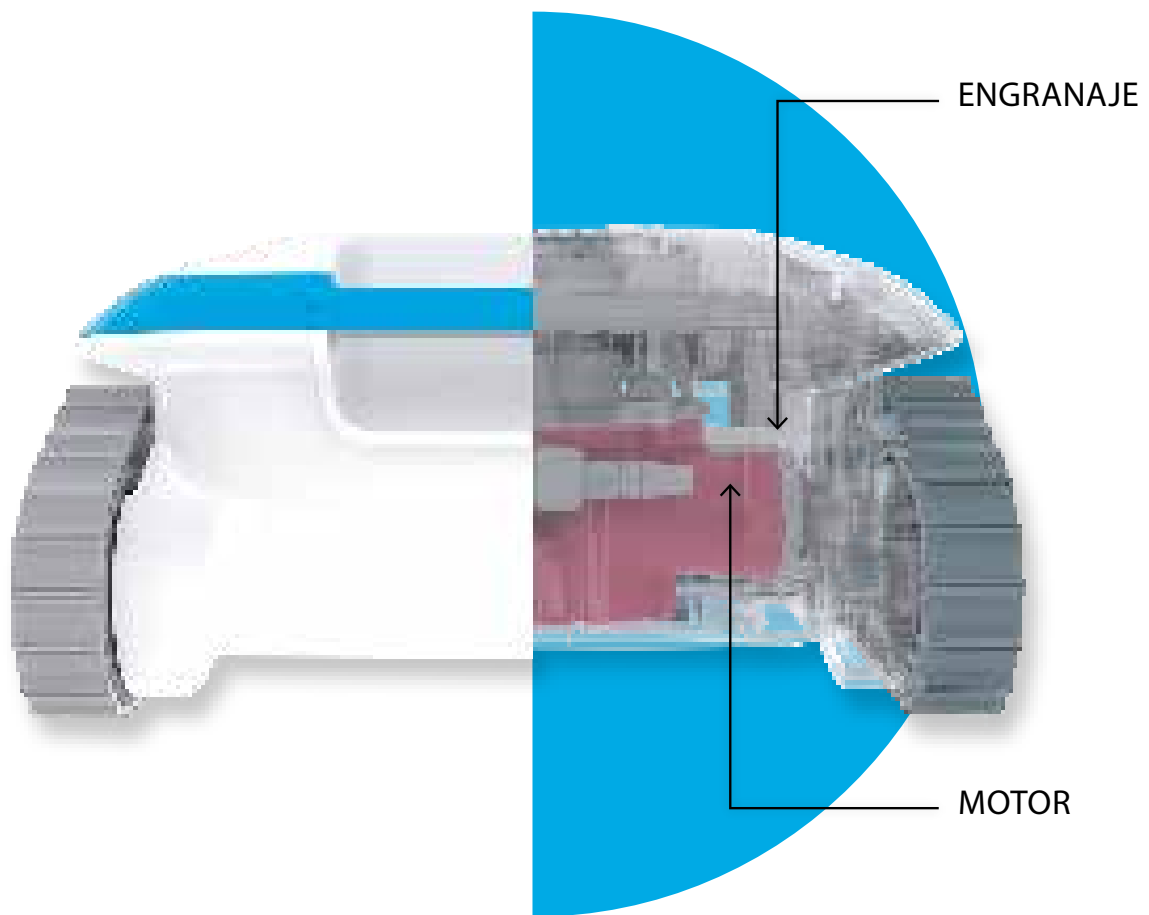

LAVENDER

FLAMINGO

RED CHERRY

APRICOT

UN CONCENTRADO DE TECNOLOGÍA EN MENOS DE 6 KG

TECNOLOGÍA DE ENGRANAJES PLANETARIOS

Los robots Cosmy están equipados con tecnología de engranajes planetarios de dos etapas, un sistema de accionamiento que ofrece mayor eficacia y precisión; combinado con dos motores y una potente bomba, Cosmy es uno de los robots más fiables del mercado.

Este sistema es la solución ideal para un movimiento más rápido y mejor, una calidad de limpieza inigualable y una robustez única.

AHORRO DE ENERGÍA

Con su movimiento racional y rápido y su potente succión, los robots Cosmy trabajan muy rápido. Los ciclos son cortos y consumen menos energía, para un resultado perfecto.