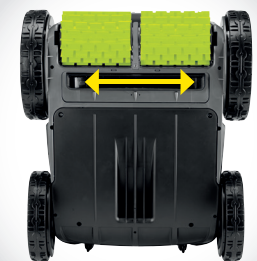

2 CAPACIDAD DE ASPIRACIÓN EXTRAGRANDE

CAPACIDADE DE ASPIRAÇÃO EXTRA LARGA

Su filtro de 5 litros (gran capacidad) y su boca de aspiración extragrande permiten aspirar y conservar todo tipo de residuos con un confort máximo de utilización.

O seu filtro de 5 L (capacidade muito grande) e a sua boca de aspiração extra larga permitem aspirar e conservar qualquer tipo de detritos: um conforto de utilização no seu máximo.