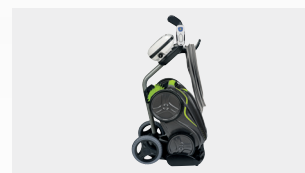

Carrito de transporte
Carro de transporte

ACCESSOIRES DISPONIBLES / ACCESSORI OPZIONALI DISPONIBILI

Filtro residuos muy finos, filtro residuos finos, filtro residuos gruesos, y funda de protección.
Filtro de detritos finos, filtro de detritos grossos, filtro padrão e cobertura de protecção

2 AÑOS
GARANTÍA

2 ANOS
GARANTIA

Los limpiafondos eléctricos limpian su piscina de forma autónoma y son independientes del equipo de filtración, recogiendo la suciedad en su propio filtro.

Cuentan con una verdadera inteligencia artificial y pueden acceder a todos los rincones de la piscina, subir paredes y limpiar la línea de agua.

Os aspiradores eléctricos limpam a sua piscina de forma automática e são independentes do equipamento de filtração, recolhendo a sujidade no seu próprio filtro.

Possuem uma verdadeira inteligência artificial e conseguem aceder a todos os cantos da sua piscina, subir paredes e limpar a linha de água.