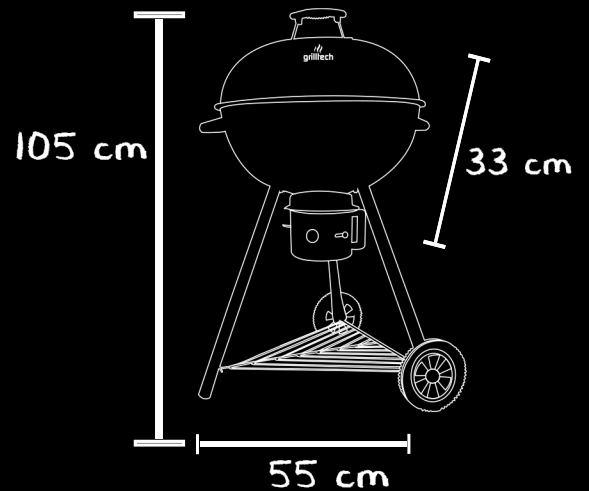

● PARRILLA REDONDA CARBÓN 22,5" ●

Cód.: 410910230

Diseño clásico americano, cuenta con atrapa cenizas en la parte baja que al mismo tiempo es un regulador de la temperatura de la parrilla. Tiene ruedas para fácil transporte con bandeja de alambre inferior para el carbón. Incluye termómetro inoxidable. De acero cromado incluye 2 asas para moverla con facilidad.