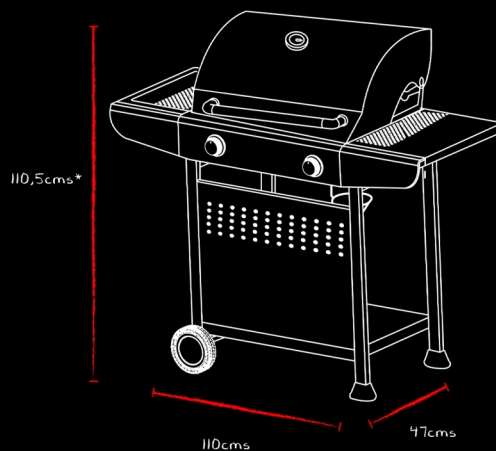

● PARRILLA A GAS 2 QUEMADORES ALCERCE ●

Cód.: 410940001

Modelo de dos quemadores con dos bandejas laterales.  
Excelente superficie de cocción para realizar todas tus preparaciones.  
Tapa con termómetro y manilla.  
Cuenta con ruedas para desplazarla con facilidad.  
Incluye manguera y regulador certificado.  
Tabla de apoyo lateral.  
Parrilla cromada: mayor duración.

\*Altura con tapa cerada

PESO NETO  
18,5 kg

2 TABLAS  
DE APOYO

INCLUYE  
RUEDAS

ÁREA DE COCCIÓN  
42x41cms

MEDIDA ASADERA  
110,5x110x47cms

Descubre nuestras parrillas y accesorios en:

[WWW.GRILLTECH.CL](http://WWW.GRILLTECH.CL)