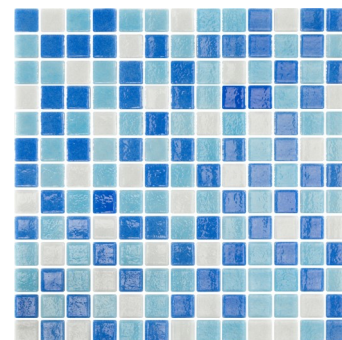

Descripción:
Description:
Description:

Mosaico de vidrio reciclado
Recycled Glass Mosaic
Mosaïque de verre recyclé.

IBIZA

40% NIAZ + 40% NIPI + 20% NIBL

Uso:
Use:
Utilisation:

Revestimiento decorativo de paredes y suelos, piscinas, spas y zona wellness.
Decorative covering of walls and floors, swimming pools, spas and wellness area.
Revêtement décoratif des murs et sols, piscines, spas et zone de bien-être

Enmallado:
Meshed:
Maillé:

Unión con punto de poliuretano
Union with polyurethane point
Union avec pointe polyuréthane

Propiedades:
Properties:
Propriétés:

UNE-EN ISO 10545-3	Absorción de agua. Water absorption Absorption d'eau	0,1%
UNE-67-1011:1985+1M	Dureza al Rayado de la Superficie Mohs Scratch Hardness According Mohs Dureté des rayures superficielles, Mohs	5
UNE-EN ISO 10545-14	Resistencia a las Manchas Stain Resistance Résistance aux Taches	Class 5
UNE-EN ISO 10545-13	Resistencia Química Chemical Resistance Résistance Chimique	A / LA / HA
UNE-EN ISO 10545-12	Resistencia a la Helada Frost Resistance Résistance au Gel	Resiste