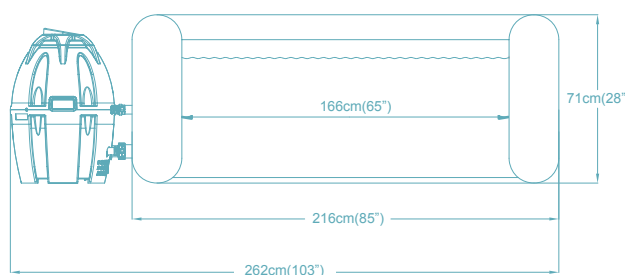

# 54175

← 216 x 71 cm  
 85" x 28"

TM LAY-Z-SPA™  
 ST. MORITZ

6942138925876

45,76kg  
 100,88lb

80%  
 1190 L  
 314 gal.