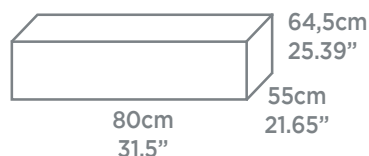

# 54175

← 216 x 71 cm  
 85" x 28"

TM LAY-Z-SPA™  
 ST. MORITZ

6942138925876

45,76kg  
 100,88lb

80%  
 1190 L  
 314 gal.